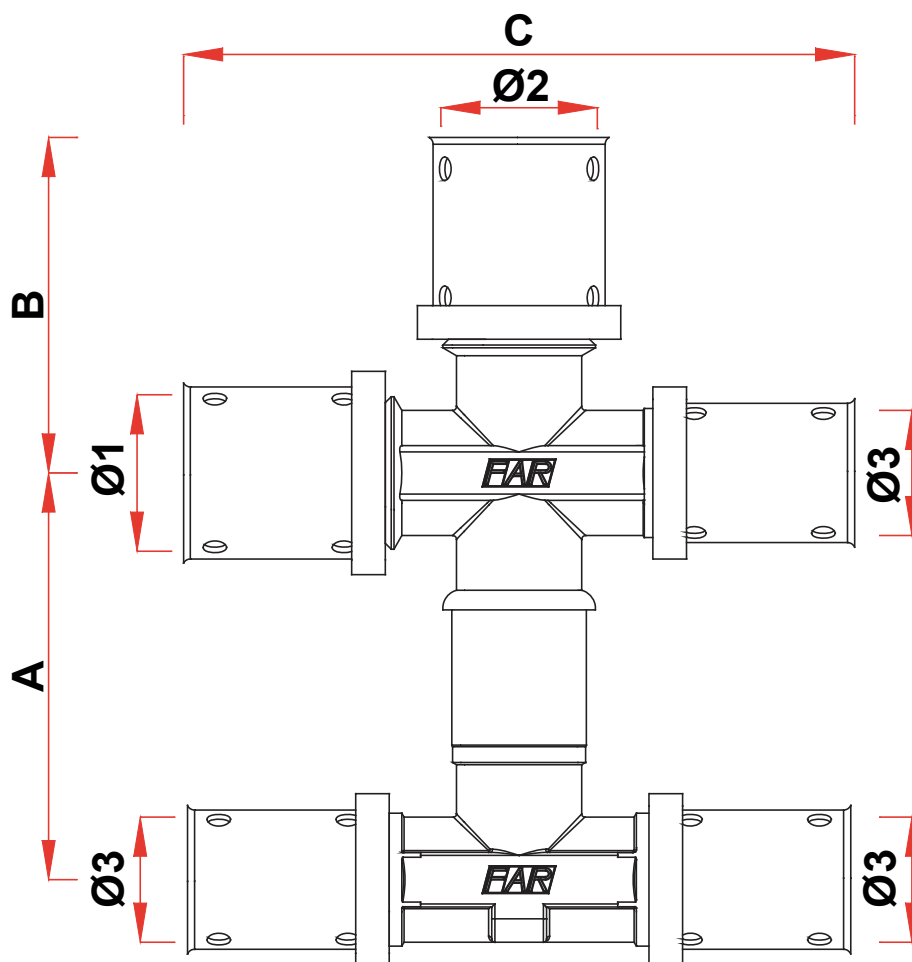

ma.s.ter **SYSTEM**

**SCHEDA
DIMENSIONALE**

ART. 5923

ARTICOLO	Ø1	Ø2	Ø3	A	B	C
59232001	20x2,5	20x2,5	16x2	52	43	86
59232002	20x2	20x2	16x2	52	43	85
59232003	20x2,25	20x2,25	16x2,25	52	43	86
59232601	20x2,5	26x3	16x2	52	51	92
59232602	20x2	26x3	16x2	52	51	92

Quote espresse in mm